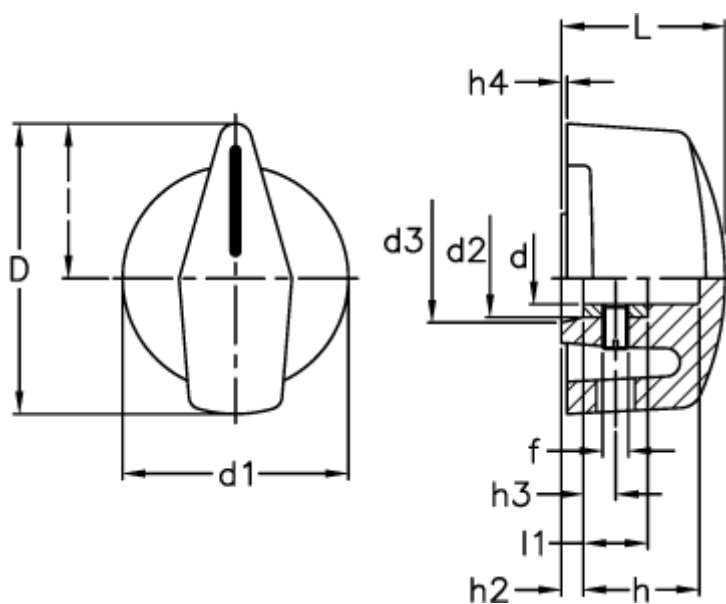

Data Sheet

Article number: 2306040202
Description: E+G Indicator knob
MI.204/45-B8

Measures

D	= 45	h3	= 5
d1	= 35	h4	= 0.5
d2	= 12	l	= 24
d3	= 12	L	= 25
d D9	= 8	l1	= 10
f	= M4		
h	= 18		
h2	= 3		